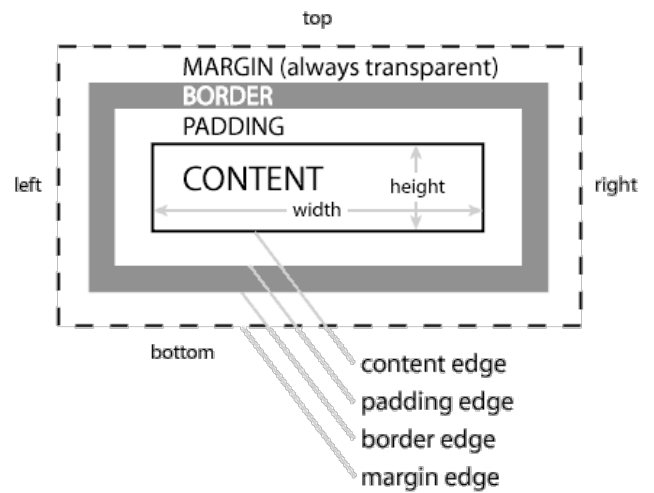

## IS337 Handout: CSS Positioning

### Box model:

```
border: 2px
margin-left, margin-right: auto
margin-top: 12pt
margin: 12pt auto 12pt auto
padding-left: 2pt
padding: 2pt
width: 50%
height: 1in
```